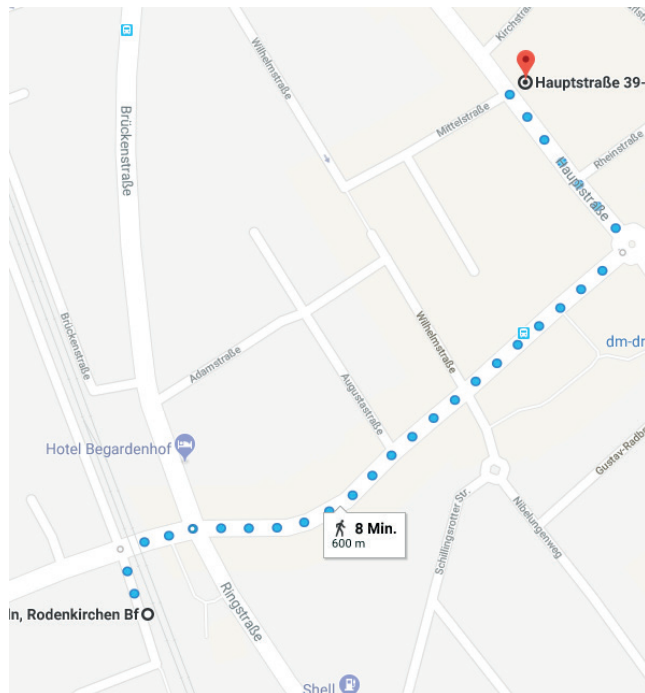

VOR ORT

Gehen Sie vom Parkplatz aus durch den Hauseingang Nr. 39. Wir haben in diesem Komplex ein separates Gebäude hinten durch.

AUS KÖLN INNENSTADT – PER AUTO

Nehmen Sie die Rheinuferstraße bis Rodenkirchen. Aufpassen: Am Ortseingang hinter der Brücke ist eine Verkehrsinsel, die Sie umfahren müssen – quasi fahren Sie die Rheinuferstraße geradeaus. Etwa 300 m hinter dem Ortseingang ist die Ecke Hauptstraße/Kirchstraße mit einem Parkplatz direkt vor unserer Tür.

PER S-BAHN

Linie 16, 17 oder 18, Ausstieg Rodenkirchen Bahnhof
Fußweg max. 8 Minuten, Taxi lohnt sich nicht.

ENERMETER GMBH

Hauptstraße 39
50996 Köln
www.enermeter.de

ABTEILUNG

Zentrale
Kundenbetreuung
Produktmanagement
Administration